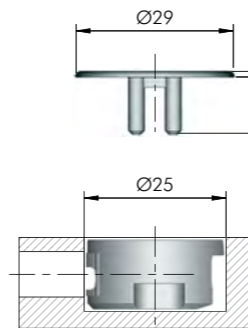

کاور نیکو

NIKO

= Ø 25 mm +
 EP = 5000 pcs.

23010010AB

= Ø 35 mm +
 EP = 5000 pcs.

23011010AB

کاور کم البیت

ECCENTRIC HOUSING COVER CAPS

= S4 mm +
 EP = 2000 pcs.

23008010AB

= Ø 5 mm +
 ST = 10.000 pcs.

23017050YA

+
 EP = 5000 pcs.

23009050AB