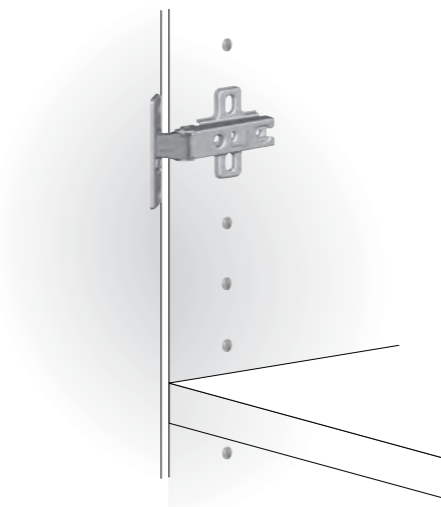

کاور نیکو

NIKO

= Ø 25 mm +
 EP = 5000 pcs.

23010010AB

= Ø 35 mm +
 EP = 5000 pcs.

23011010AB

کاور کم البیت

ECCENTRIC HOUSING COVER CAPS

= S4 mm +
 EP = 2000 pcs.

23008010AB

= Ø 5 mm +
 ST = 10.000 pcs.

23017050YA

+
 EP = 5000 pcs.

23009050AB