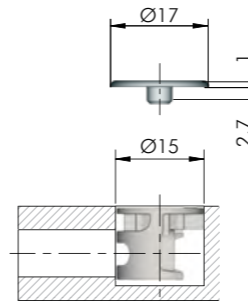

کاور نیکو

NIKO

= Ø 25 mm +
 EP = 5000 pcs.

23010010AB

= Ø 35 mm +
 EP = 5000 pcs.

23011010AB

کاور کم البیت

ECCENTRIC HOUSING COVER CAPS

= S4 mm +
 EP = 2000 pcs.

23008010AB

= Ø 5 mm +
 ST = 10.000 pcs.

23017050YA

+
 EP = 5000 pcs.

23009050AB