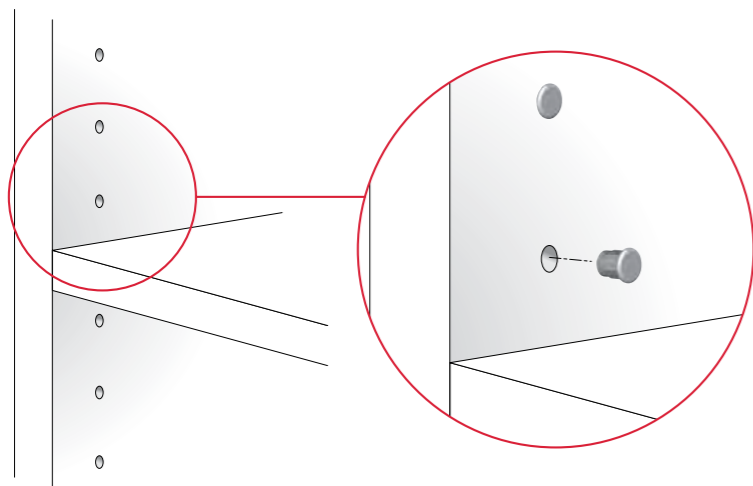

کاور نیکو

NIKO

= Ø 25 mm +
 EP = 5000 pcs.

23010010AB

= Ø 35 mm +
 EP = 5000 pcs.

23011010AB

کاور کم البیت

ECCENTRIC HOUSING COVER CAPS

= S4 mm +
 EP = 2000 pcs.

23008010AB

= Ø 5 mm +
 ST = 10.000 pcs.

23017050YA

+
 EP = 5000 pcs.

23009050AB