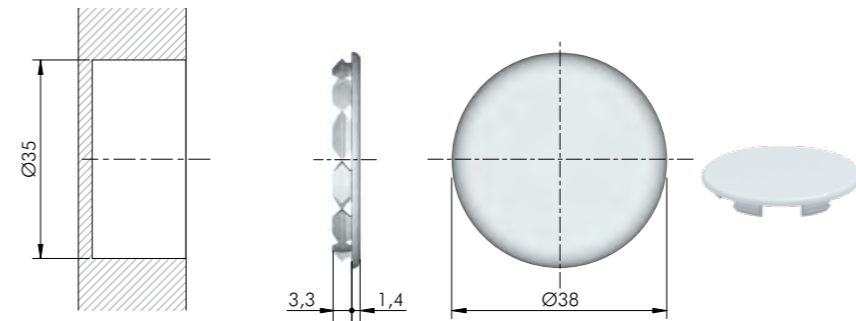

کاور نیکو

NIKO

= Ø 25 mm +
 EP = 5000 pcs.

23010010AB

= Ø 35 mm +
 EP = 5000 pcs.

23011010AB

کاور کم البیت

ECCENTRIC HOUSING COVER CAPS

= S4 mm +
 EP = 2000 pcs.

23008010AB

= Ø 5 mm +
 ST = 10.000 pcs.

23017050YA

+
 EP = 5000 pcs.

23009050AB