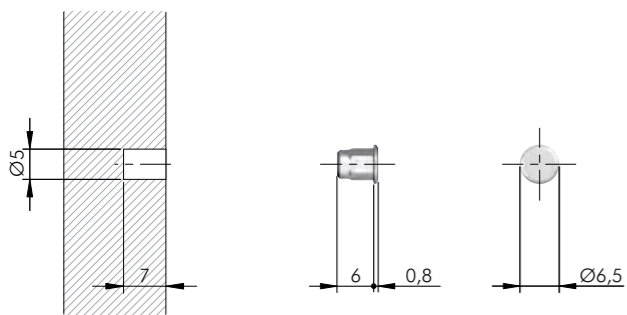

کاور نیکو

NIKO

= Ø 25 mm +
 EP = 5000 pcs.

23010010AB

= Ø 35 mm +
 EP = 5000 pcs.

23011010AB

کاور کم البیت

ECCENTRIC HOUSING COVER CAPS

= S4 mm +
 EP = 2000 pcs.

23008010AB

= Ø 5 mm +
 ST = 10.000 pcs.

23017050YA

+
 EP = 5000 pcs.

23009050AB