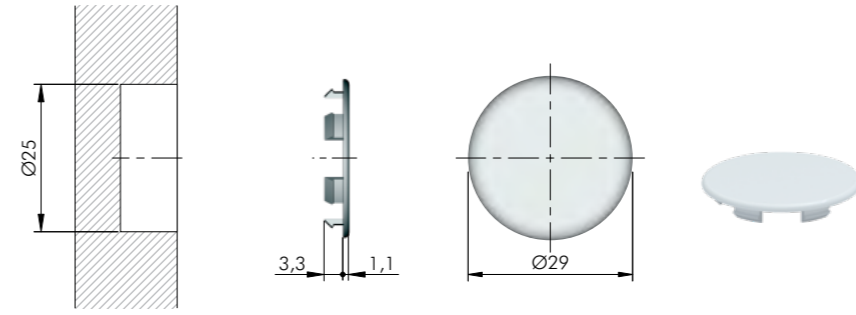

کاور نیکو

NIKO

= Ø 25 mm +
 EP = 5000 pcs.

23010010AB

= Ø 35 mm +
 EP = 5000 pcs.

23011010AB

کاور کم البیت

ECCENTRIC HOUSING COVER CAPS

= S4 mm +
 EP = 2000 pcs.

23008010AB

= Ø 5 mm +
 ST = 10.000 pcs.

23017050YA

+
 EP = 5000 pcs.

23009050AB